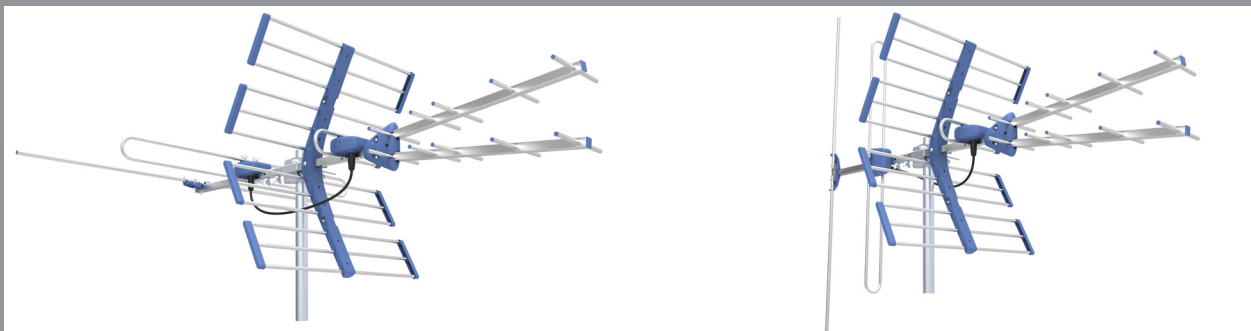

ANTENA TT W21 GOLD COMBO 5G PROTECTED

Seria W to anteny naziemne stworzone do odbioru DVB-T2 z pasm UHF i VHF. Model **TT W21 GOLD** to antena combo oferująca odbiór w paśmie UHF (zysk 14dBi) oraz w paśmie VHF (7dBi).

Dzięki technologii 5G Protected anteny odbierają sygnały wyłącznie z pasma przeznaczonego dla nadawania telewizji w DVB-T2 oraz cyfrowego radia DAB+.

Regulacja polaryzacji dla pasma VHF umożliwia stosowanie anteny na terenie całego kraju. Antena została wyposażona w symetryzator ze zwrotnicą VHF/UHF, dzięki czemu do budynku wprowadzony może być tylko jeden przewód antenowy. Możliwe jest również podłączenie okablowania dedykowanego dla każdego z pasm, celem odpowiedniego wzmocnienia lub regulacji poziomu w każdym paśmie niezależnie.

Montaż anteny zajmuje mniej niż 5 minut i nie wymaga narzędzi.

VHF H POZIOMY

VHF V PIONOWY

Główne cechy:

- antena combo - pasmo VHF + UHF
- wysoki zysk: 14dBi + 7dBi
- zakres częstotliwości UHF: 470-694MHz
- zakres częstotliwości VHF: 174-230MHz
- technologia 5G Protected
- regulowana polaryzacja pasma VHF
- szybki montaż, bez narzędzi
- gotowa do odbioru pasma DVB-T/T2 i DAB+
- konstrukcja odporna na warunki atmosferyczne
- dipol ze zwrotnicą VHF/UHF

Złącza kompresyjne oraz IEC

DANE TECHNICZNE

PARAMETRY	JEDN.	TT W21 GOLD COMBO
Zakres częstotliwości VHF & UHF	MHz	174-230 & 470-694
Kanały	/	6-12 & 21-48
Zysk UHF/VHF	dBi	14 / 7
Kąt promieniowania	°	<45
Współczynnik P/T	dB	20
Impedancja	Ohm	75
Typ złącz	/	F żeńskie
Długość anteny	mm	1160
Wymiary kartonu	mm	550x210x110
Waga brutto	kg	1,93
Indeks	/	WAN-0103-005-01
EAN	/	5903953006424