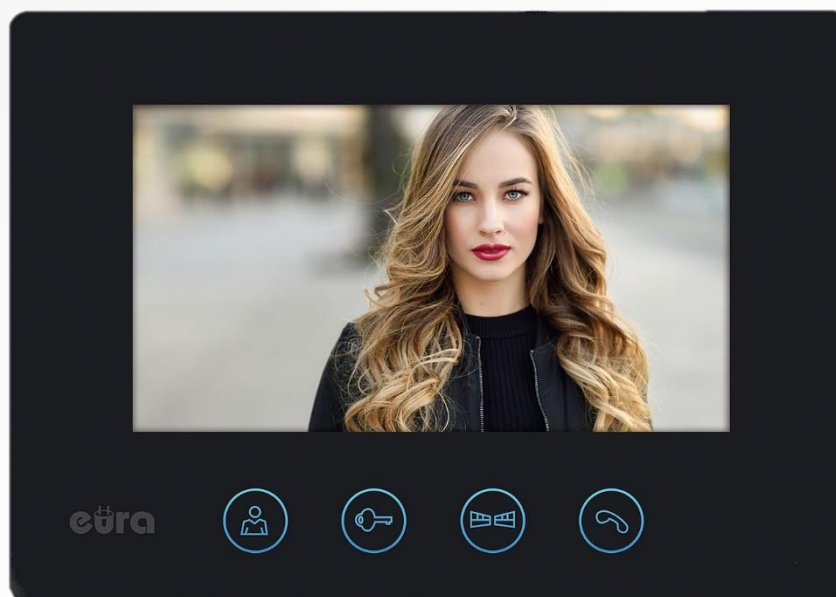

Model:
VDA-42A3 BLACK

Indeks:
A33A149

EAN:
5905548279176

Opis:

Monitor VDA-42A3 wyposażony jest w kolorowy wyświetlacz LCD o przekątnej 7". Urządzenie umożliwia komunikację z osobą odwiedzającą, podgląd otoczenia kamery oraz sterowanie rygłem przy wejściu na posesję oraz umożliwia sterowanie drugim wejściem na posesję. Pokręta regulacyjne umożliwiają dostosowanie głośności rozmowy, jasności oraz nasycenia obrazu. Używając przycisku znajdującego się nad nimi użytkownik może wybrać jedną z 16 dostępnych melodii gongu, a przesuwając przełącznik - zmienić jej głośność.

Specyfikacja techniczna:

Napięcie zasilania	12 V DC
Wymagany własny zasilacz	tak
Parametry sygnału wideo	1Vp-p 75 Ohm CCIR
Minimalna ilość przewodów łączących	4
Ilość obsługiwanych wyjść	2
Rodzaje wyjść	1. 12V DC 350mA 2. N.O. 1A/ 24VDC MAX
Czas aktywacji rygla / bramy	3s / 1s
Pobór mocy – czuwanie / praca	2 W / 7 W
Wielkość ekranu monitora	7"
Typ ekranu	Kolor TFT-LCD
Rozdzielczość ekranu	1024 x 600 pikseli
Ilość melodii gongu	16
Głośnomówiący	tak
Współczynnik ochrony	IP20
Temperaturowy zakres pracy	0°C ~ +40°C
Wymiary (W x SZ x G)	152 x 215 x 23 mm
Waga netto	431 g