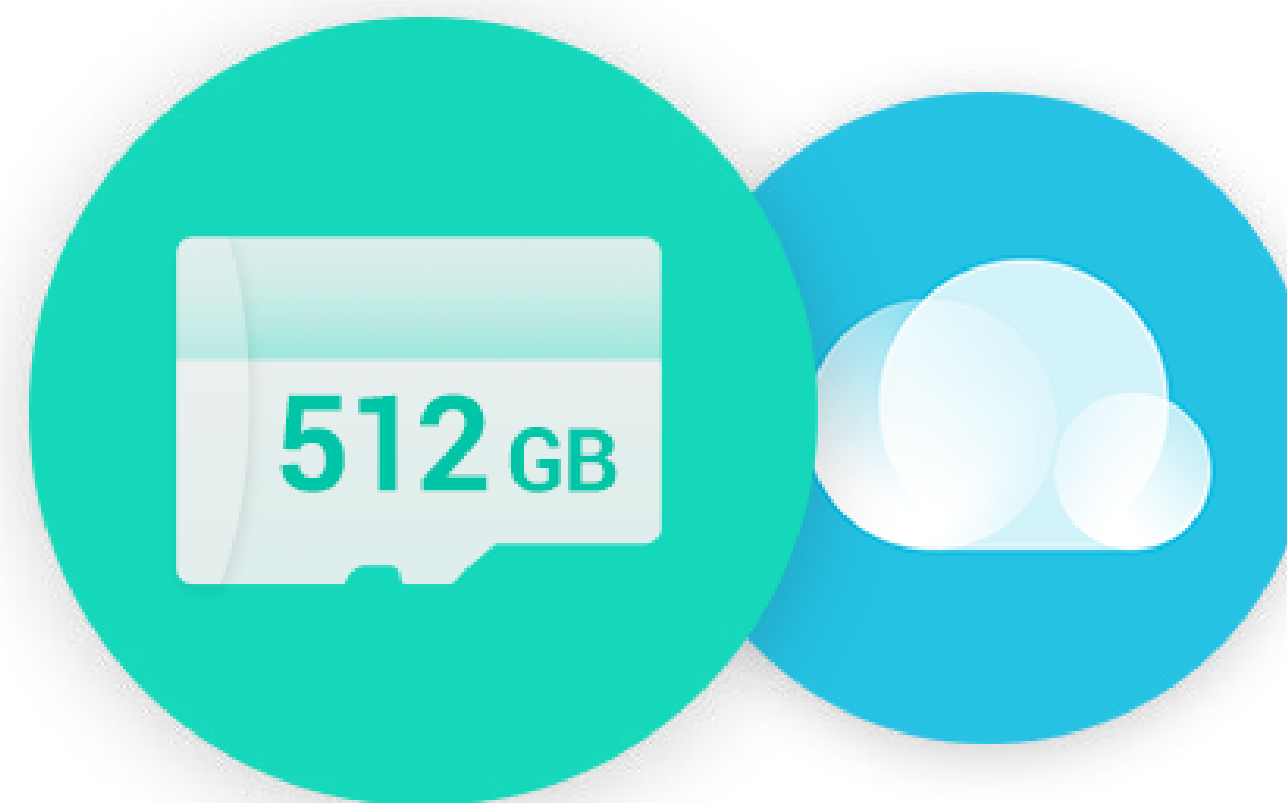

Skorzystaj z 512 GB lokalnej przestrzeni magazynowej lub wyślij wszystko do chmury.

C8PF oferuje jedną z większych na rynku pojemność pamięci w kamerze – do 512 GB, dzięki obsłudze kart microSD. Przez cały czas można korzystać z bezpiecznego lokalnego magazynu wideo. Co więcej można również zdecydować się na dodatkową warstwę ochrony, zapisując dane w magazynie EZVIZ CloudPlay w ramach subskrypcji usługi.