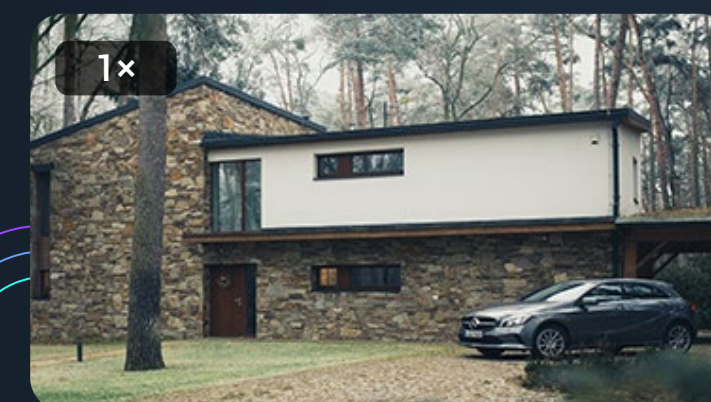

C8PF

GOOD DESIGN
AWARD 2020

Obrotowo-uchylna kamera Wi-Fi z dwoma obiektywami

Obszerniejszy, wyraźniejszy obraz dzięki
wyświetlaczowi obrazu w obrazie (PiP).

Za pomocą nagrodzonej kamery C8PF zobaczysz zarówno szeroki plan, jak i istotne szczegóły – nawet te najdrobniejsze. Obrotowo-uchylna kamera z zoomem wykorzystuje zaawansowaną technologię podwójnego obiektywu, aby zapewnić wyjątkowy 8-krotny mieszany zoom ułatwiający ochronę domu oraz posiada tryb wyświetlania obrazu w obrazie wideo, pokazując jednocześnie szeroki plan i zbliżenie.

Inteligentne
dwa obiektywy

Tryb wyświetlania
obrazu w obrazie

8-krotny mieszany zoom

Obraz
panoramiczny 360°

Wykrywanie ludzi
za pomocą sztucznej
inteligencji

Rozmowa dwukierunkowa

Tryb nocnej obserwacji
w podczerwieni IR
(zasięg do 30 m)

Imponujący, ostry 8-krotny mieszany zoom, aby widzieć więcej.

C8PF to pierwsza na świecie inteligentna kamera domowa, która osiąga 8-krotny mieszany zoom. Jak to możliwe? Zintegrowaliśmy 12 mm teleobiektyw oraz obiektyw szerokokątny 2,8 mm. Z zaawansowanej funkcji można korzystać przez aplikację EZVIZ, w której płynnie powiększysz i oddalisz obraz, nie tracąc z oka szerszej perspektywy i zachowując jakość i wyrazistość obrazu. Kamera posiada również cztery promienniki podczerwieni zapewniające fantastyczny obraz w nocy nawet z 30 metrów.

Teleobiektyw, który przybliży szczegóły

Obiektyw szerokokątny daje podgląd tła

Inteligentne alerty dzięki wykrywaniu ludzi za pomocą sztucznej inteligencji.

Za pomocą zaawansowanych technologii sztucznej inteligencji EZVIZ kamera C8PF ogranicza fałszywe i nieistotne alerty, ponieważ odróżnia sylwetki ludzi od zwierząt i obiektów. Ponadto można dostosować czułość detekcji oraz harmonogramy działania, aby precyzyjniej odfiltrowywać niechciane powiadomienia.