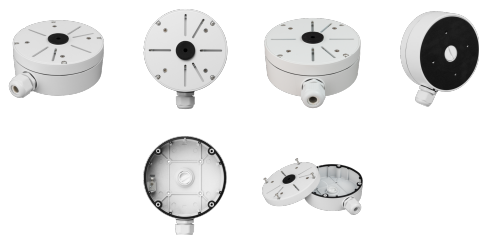

**BCS-ADU-B**

Uniwersalna puszka montażowa do kamer.

Indeks: 10675  
GTIN13/EAN13: 5904890705906

URL: <https://bcs.pl/pl/uchwyty-i-puszki/2948-bcs-adu-b-5904890705906.html>

**Opis produktu**

Uniwersalna puszka montażowa do kamer.

**Szczegóły produktu**

<b>Nazwa Urządzenia</b>	BCS-ADU-B
<b>Linia produktowa</b>	BCS UNIVERSAL
<b>Typ urządzenia</b>	Puszka montażowa uniwersalna
<b>Kolor obudowy</b>	Biały
<b>Wykonanie</b>	Aluminium
<b>Montaż</b>	Naścienny, sufitowy
<b>Obciążenie max</b>	3 kg
<b>Gwint</b>	G3/4"
<b>Dławnice</b>	1
<b>Klasa szczelności IP</b>	IP66
<b>Warunki pracy</b>	-40°C~+60°C max 90% RH

**Wymiary**

Ø154×61mm

**Waga**

0.9 kg